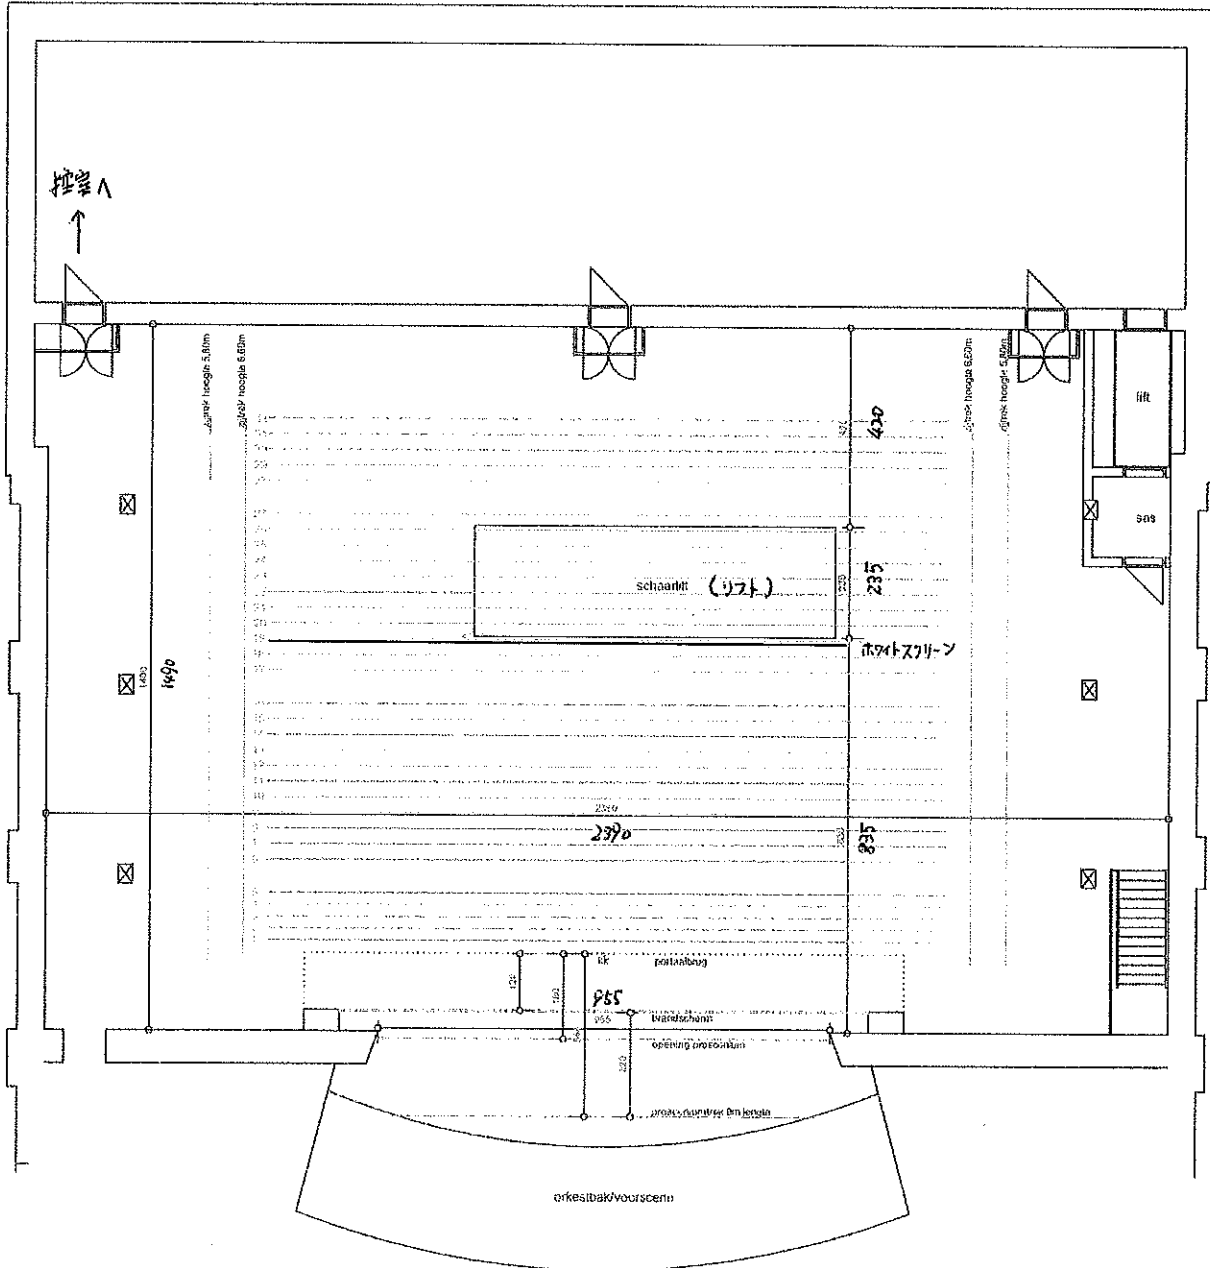

# SCÈNEPLAN

scène stadsschouwburg brugge